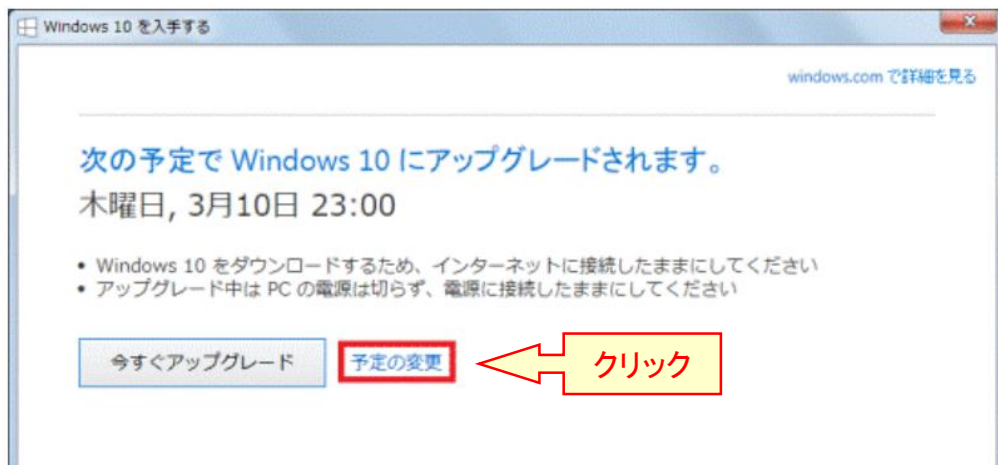

# 無償アップグレード予約を

意図せず無償アップグレードを予約された場合のキャンセル方法です。  
表示されるメッセージによって対処があるのですが、ここでは一例として、

**「次の予定でWindows 10 にアップグレードされます」**

と表示された場合の手順をご案内いたします。

※お客様ご自身の責任とご判断で作業をお願い致します。

1. 「予定の変更」をクリックします。

2. 「アップグレードの日時を選択してください」と表示されます。  
「アップグレードの予定を取り消す」をクリックします。

# キャンセルする（一例）

3. 「予定されているWindows 10 のアップグレードを取り消しますか？」と表示されます。  
「アップグレードの予定を取り消す」ボタンをクリックします。

4. 「Microsoft ではWindows 10 へのアップグレードをお勧めしています」と表示されます。  
「×」ボタンをクリックし、画面を閉じてから、「[WindowsUpdate でWindows 10 にアップグレードする更新プログラムを非表示にする](#)」に進みます。