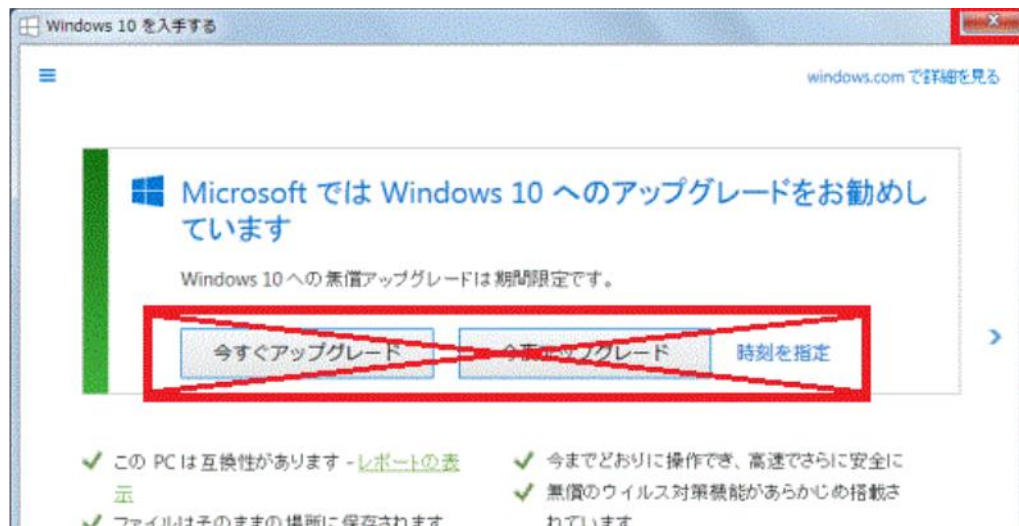

# 無償アップグレード予約を

意図せず無償アップグレードを予約された場合のキャンセル方法です。  
表示されるメッセージによって対処があるのですが、ここでは一例として、

**「次の予定でWindows 10 にアップグレードされます」**

と表示された場合の手順をご案内いたします。

※お客様ご自身の責任とご判断で作業をお願い致します。

1. 「予定の変更」をクリックします。

2. 「アップグレードの日時を選択してください」と表示されます。  
「アップグレードの予定を取り消す」をクリックします。

# キャンセルする（一例）

3. 「予定されているWindows 10 のアップグレードを取り消しますか？」と表示されます。  
「アップグレードの予定を取り消す」ボタンをクリックします。

4. 「Microsoft ではWindows 10 へのアップグレードをお勧めしています」と表示されます。  
「×」ボタンをクリックし、画面を閉じてから、「[WindowsUpdate でWindows 10 にアップグレードする更新プログラムを非表示にする](#)」に進みます。

## 重要

**次のボタン、または項目をクリックすると、Windows 10 のダウンロードとアップグレードが開始されます。  
Windows 10 にアップグレードしない場合は、クリックしないでください。**

- ・「今すぐアップグレード」ボタン
- ・「今夜アップグレード」ボタン
- ・「時刻を指定」