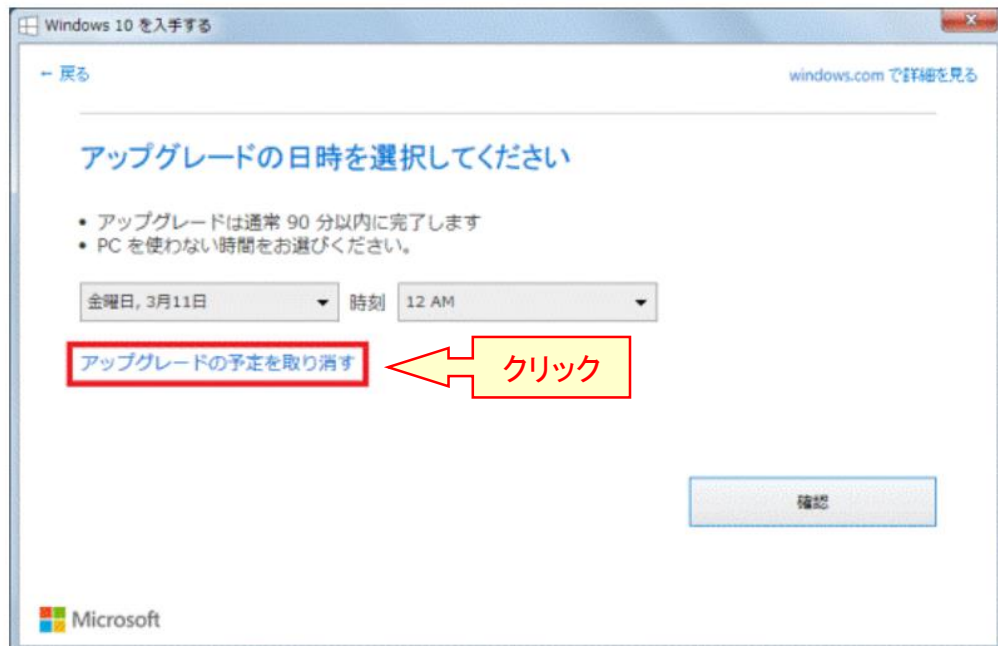

# 無償アップグレード予約を

意図せず無償アップグレードを予約された場合のキャンセル方法です。  
表示されるメッセージによって対処があるのですが、ここでは一例として、

**「次の予定でWindows 10 にアップグレードされます」**

と表示された場合の手順をご案内いたします。

※お客様ご自身の責任とご判断で作業をお願い致します。

1. 「予定の変更」をクリックします。

2. 「アップグレードの日時を選択してください」と表示されます。  
「アップグレードの予定を取り消す」をクリックします。

# キャンセルする（一例）

3. 「予定されているWindows 10 のアップグレードを取り消しますか？」と表示されます。  
「アップグレードの予定を取り消す」ボタンをクリックします。

4. 「Microsoft ではWindows 10 へのアップグレードをお勧めしています」と表示されます。  
「×」ボタンをクリックし、画面を閉じてから、「[WindowsUpdate でWindows 10 にアップグレードする更新プログラムを非表示にする](#)」に進みます。