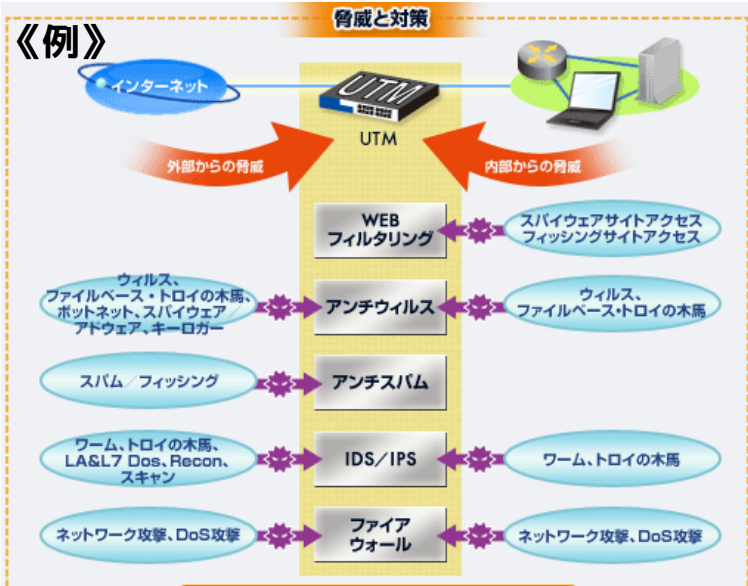

### ◆ パソコンを感染させない！

- ・不審なメールの添付ファイルやリンクを絶対に開かない！  
一見正常なメールに見えても心当たりのないものは送信者に確認を
- ・パソコンのウィルス対策ソフト導入や最新パターンファイルの適用！
- ・リスクを最小限にするため、ネットワークの入口・出口対策にUTM(統合脅威管理)導入を！
- ・Windows UpdateなどOSは最新状態に保つ！
- ・Webブラウザ、JavaやFlash等のプラグインを更新し、最新状態に保つ！

## ここがポイント！ UTM(統合脅威管理)って??

UTMとは・・・

複数のセキュリティ機能を1つのハードウェアに統合し、集中的にネットワークを管理(=統合脅威管理)を行うことです。

複数のセキュリティ対策を1台のハードウェアにまとめることで、管理に要する手間を大幅に削減することができます！

おすすめ！！  
**RICOH**

### ゲートウェイセキュリティパック

UTMであれば、これらの脅威から1台で防御

参考金額(5年リースの場合)

月額 ¥ 13,000- (税別)

RICOHゲートウェイセキュリティパック は、UTM機器(Fortigate)の導入から保守までをパッケージにしたサービスです。

入口・出口対策

脅威: 不正Webサイト、不正送金、迷惑メール、標的型攻撃、ランサムウェア

安全: 社員モバイル端末の安全なアクセス

1台で多機能のUTM(統合型脅威管理): Fortigate

- UTM(統合型脅威管理)の導入から保守までをパッケージ
- セキュアなネットワーク環境を標準設定に基づきご提供
- ルータ/ブリッジ・モードに対応 お客様の環境にあったモードでご提供が可能

機能: アンチウイルス、ファイアウォール、VPN、IPS、Webフィルタリング、アンチスパム

安心の24H365日フルタイム保守

サービス: 監視、障害対応、リモートセンター、保守実施